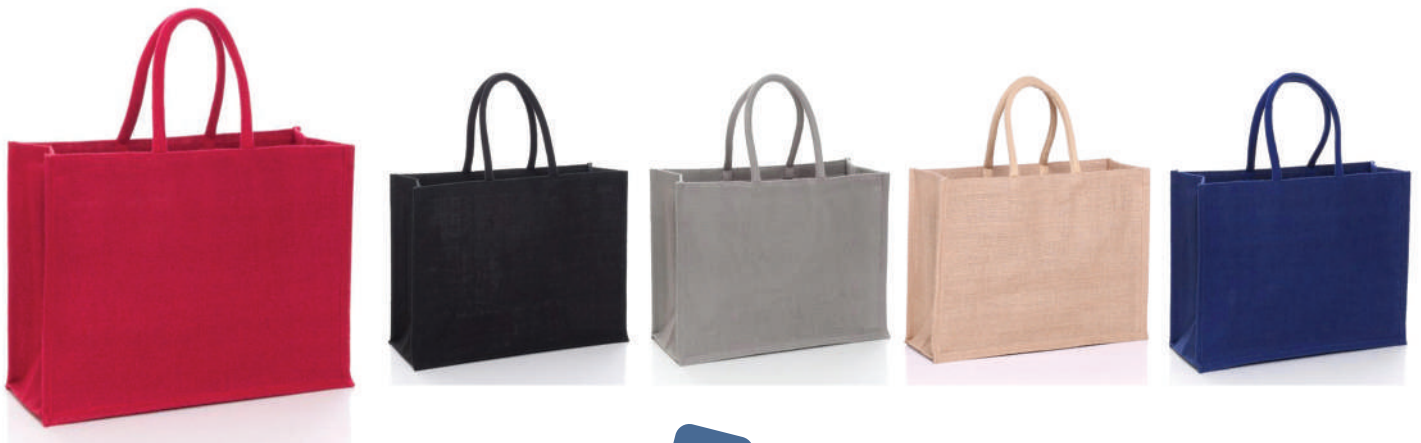

OJB 9002

Jute Bag

Size : 15cm (L) x 30cm (W) x 32.5cm (H)
Material : Jute
Colour : Royal Blue, Red, Beige, Purple, Powder Blue, Lime Green

OJB 9003

Jute Bag

Size : 16cm (L) x 43cm (W) x 35cm (H)
Material : Jute
Colour : Red, Black, Grey, Beige, Navy Blue