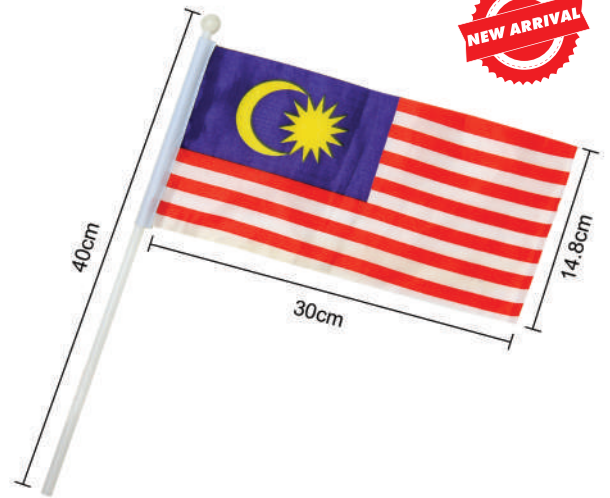

OFL 1000

Malaysia Flag

Size : 2ft (H) x 4ft (L)
 Material : Nylon

NEW ARRIVAL

OFL 1001

Mini Malaysia Flag

Size : Flag - 14.8cm (H) x 30cm (L)
 Stick - 40cm
 Material : Nylon

NEW ARRIVAL

OFL 1002

Malaysia Flag

Size : 3ft (H) x 6ft (L)
 Material : Nylon

NEW ARRIVAL

STATIONERY

ODF 2243

Seminar Folder

Size : 34.5cm(L) x 24cm(H)
Material : Nylon 600D / Netting
Colour : Royal Blue, Maroon, Red